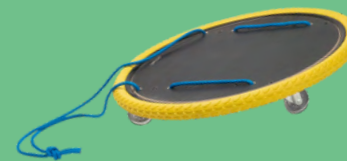

Pedalo® Family

Zu zweit/dritt synchron fahren und Figuren probieren; fördert Rhythmus, Abstimmung und Kooperation.

Pedalo® Federbrett 500

Im Stand federnde Mikrobewegungen und kleine Sprünge; verbessert Elastizität, Fuß-/Kniekontrolle und Landetechnik.

Pedalo® Rola-Bola Fun

Auf Board über Rolle balancieren und bewegen; stärkt Ganzkörperstabilität, Reaktionsschnelligkeit und Gleichgewicht.

Pedalo® Rollbrett 750 Sausmaus Allround

Auf großer Fläche sitzen/liegen und längere Strecken fahren, auch im Team ziehen/schieben; trainiert Rumpf, Orientierung und Zusammenarbeit.

Pedalo® Classic

Auf die Trittflächen steigen und abwechselnd antreten, geradeaus/Slalom fahren; schult Gleichgewicht, Koordination und Körperspannung.

Pedalo® Pedasan 320

Beid-/einbeinig stehen und Gewichtsverlagerungen ausführen; stärkt Sprunggelenkstabilität, Balance und Sensomotorik.

Pedalo® Cornhole Kids

Säckchen aus 3–5 m ins Zielbrett werfen; trainiert Wurfgenauigkeit, Dosierkraft und Teamspaß.

Pedalo® Rollbrett 600 Allround

Im Sitzen/Kniestand/Bauchlage fahren, bremsen und kurven; fördert Core-Kraft, Koordination und Raumorientierung.